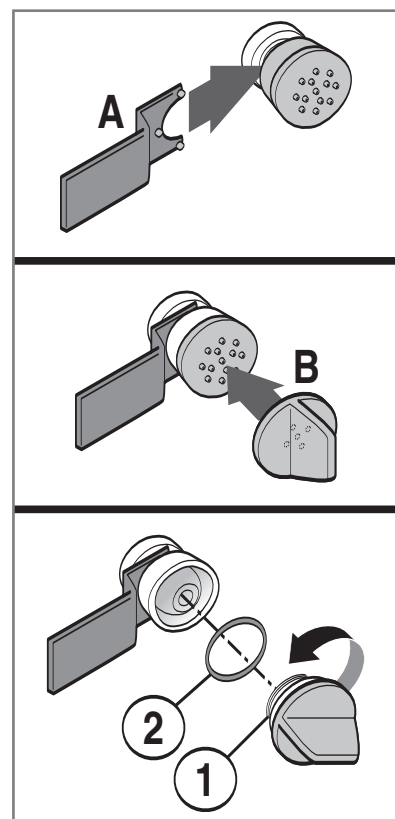

МАССАЖ СПИНЫ

Положение переключателя для "**МАССАЖА СПИНЫ**".
Расположенные на стенке душа форсунки выполняют идеальный противоболоевой массаж плечевого пояса сидящего человека.

ВЕРТИКАЛЬНЫЙ МАССАЖ

Положение переключателя для "**ВЕРТИКАЛЬНОГО МАССАЖА**".
Расположенные на внутренних стенках душевой кабины форсунки одновременно массируют все тело.

ОЧИСТКА ПОВЕРХНОСТЕЙ

Смотреть ИНСТРУКЦИИ ПО УБОРКЕ в приложенном руководстве.

УБОРКА ФОРСУНОК

Для демонтажа форсунок используйте предусмотренные для этой цели ключи (A) и (B).

Для уборки кабины используйте антинакипин и ополосните водой.

Следите за тем, чтобы ввести ключ (B) в центровочные отверстия.

При повторной сборке форсунки обратите внимание на то, чтобы прокладка (2) была надежно расположена в соответствующей канавке.

Для обеспечения нормальной работы форсунки затяните круглую гайку (1) без усилия.