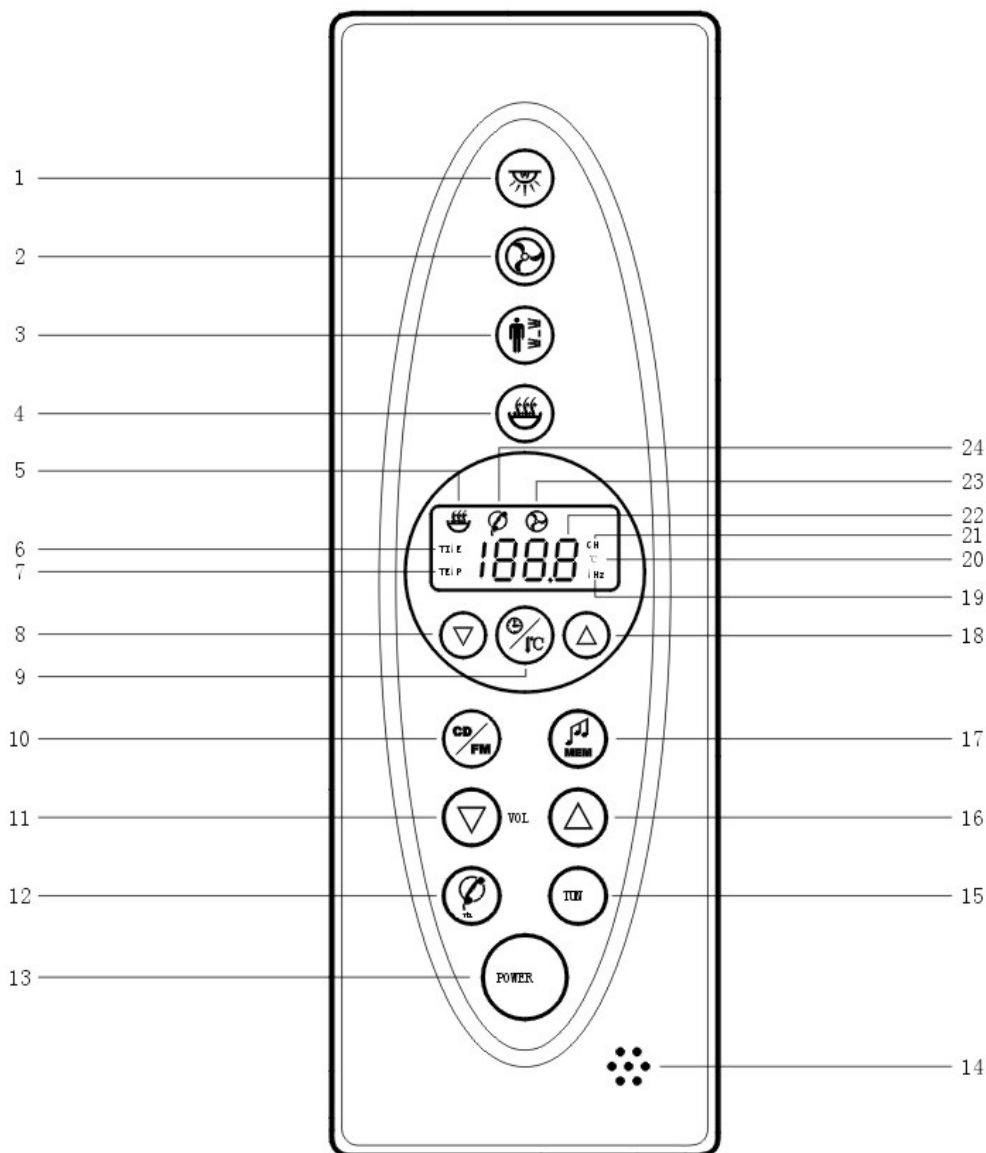

Инструкция по ЭКСПЛУАТАЦИИ APOLLO 0808

Пульт управления

1. Выключатель для верхнего светильника
2. Выключатель для вытяжного вентилятора
3. Выключатель для разбрызгивания
4. Выключатель для парогенератора
5. Индикатор статуса парообразования
6. Индикация установки времени
7. Индикация установки температуры
8. установка температуры по нисходящей
9. установка времени / температуры
10. переключатель времени / температуры
11. установка уровня звука / тона по нисходящей
12. функция телефона

13. Общий выключатель питания
14. Микрофон
15. Настройка
16. Установка уровень звука / тона по восходящей
17. Выбор радиостанции
18. Установка параметров
19. Блок радиочастоты
20. Блок температуры
21. Радиоканал
22. Номер функции
23. Индикация состояние вытяжного вентилятора
24. Индикация состояние телефона